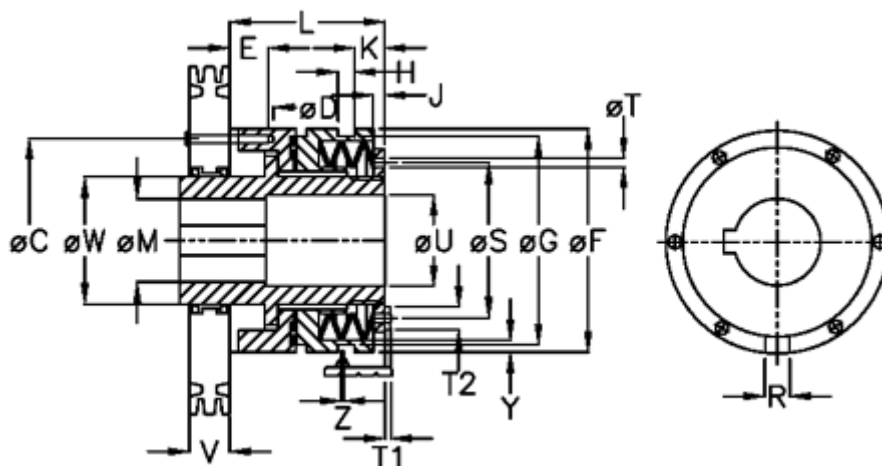

Varenummer: 46924532

Beskrivelse: Sikkerhedskobling Safelifting C 45 M

Mål

C = 105	L = 125.0	Tallerkenfjeder montering = 5x1M
D = 6xM8	M max = 45	Tallerkenfjeder udførelse = M - medium
E = 12.0	M min = 18	U = 46
F = 120	R = 10	V = 47.0
G = 112.0	S = 82	W = 65
H = 10	T = 6	X = 59.0
J = 8.5	T1 = 4.0	Y = 2
K = 20.0	T2 = 10	Z = 0.1